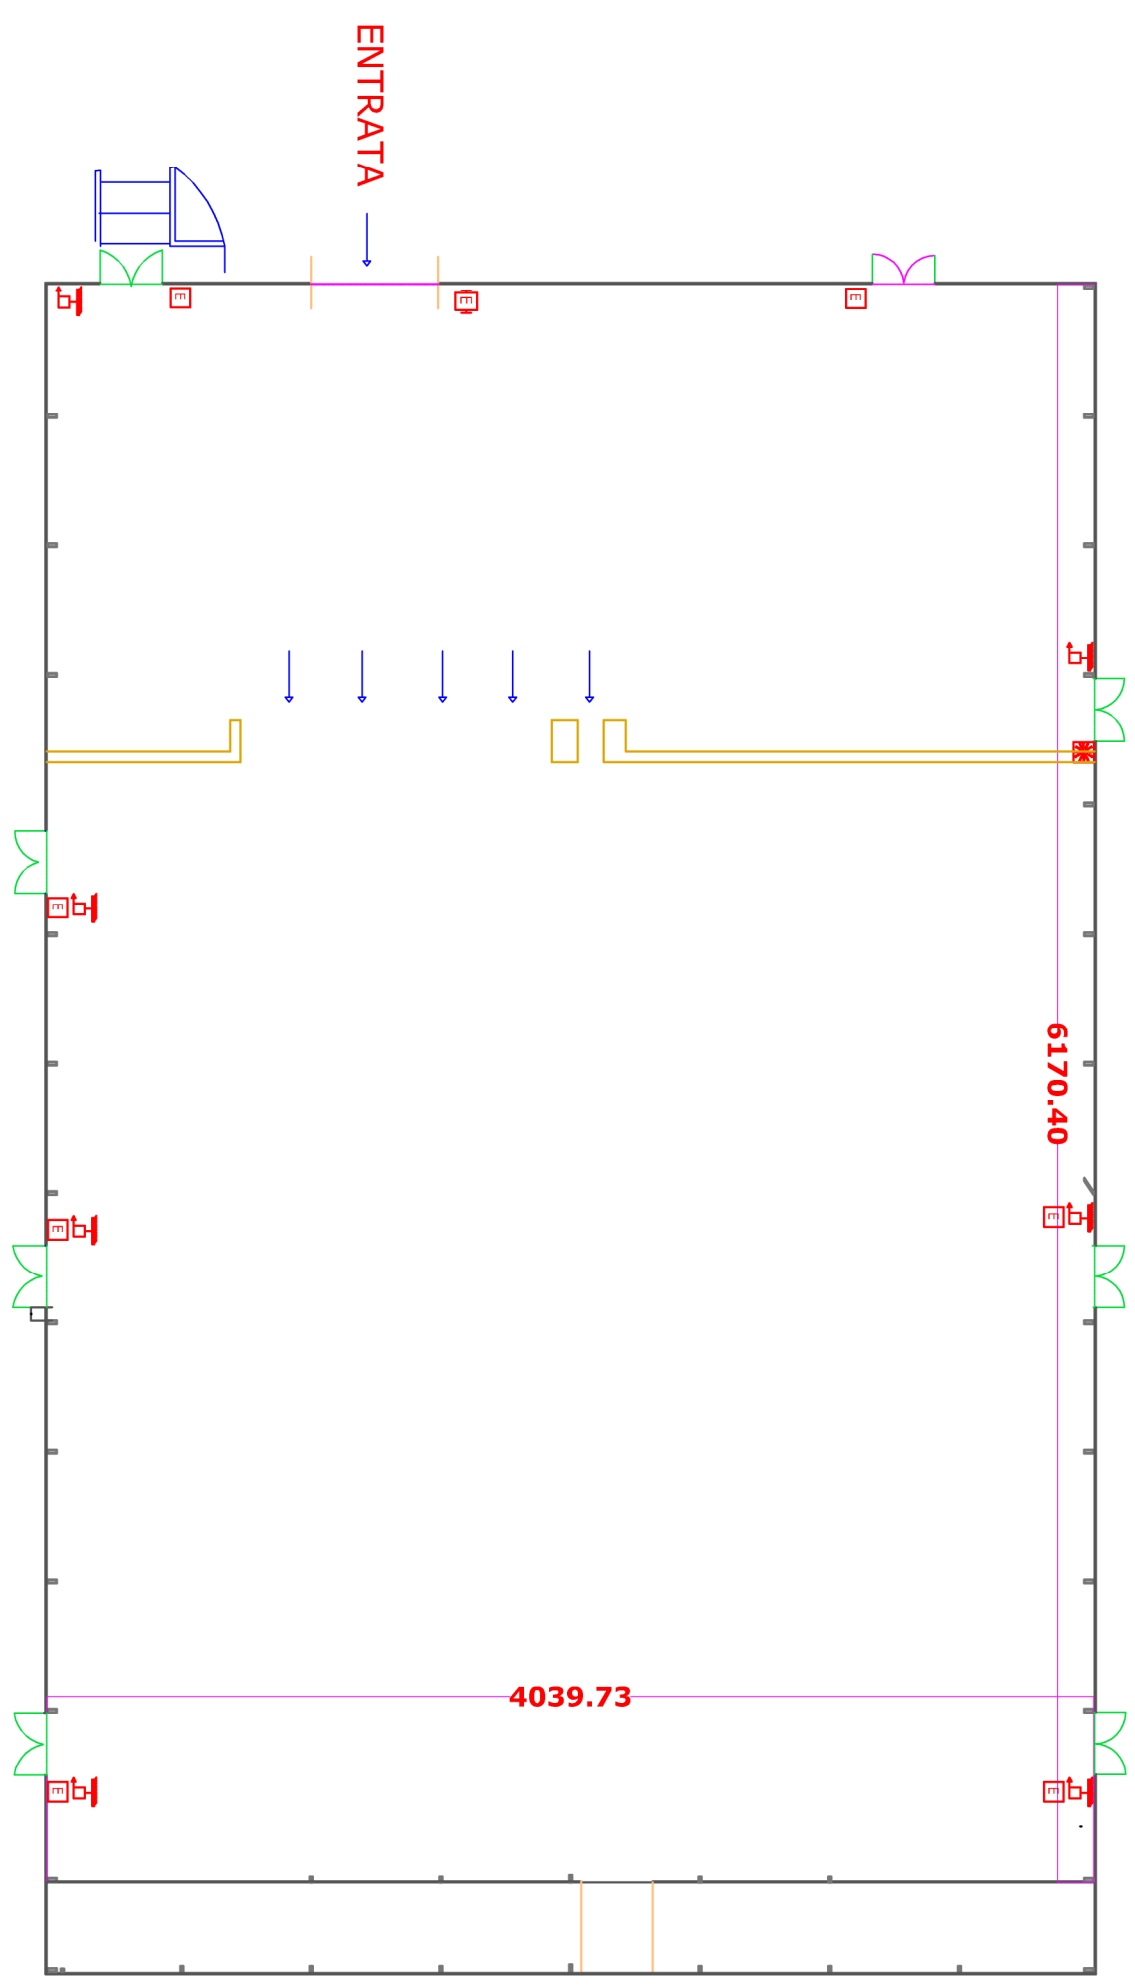

PADIGLIONE RASTRIGLIA

LEGENDA

	VIA DI LEGGIO ORIZZONTALE
	PULPANTE ALARE ANTICORRIDO
	ESTINZIONE
	C = ESTINZIONE CARRELLINO
	N = NAVIO UNI 20 TIPOLOGIA n° 20
	I = DAVANTI UNI 45 TIPOLOGIA n° 20
	A = ATTACCO AUTOCORONA UNI 70 (DN 70)